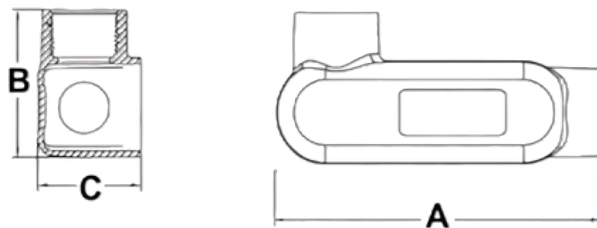

FICHA TÉCNICA

CONDUELT TIPO "LL"

	TYPE LL	CAT.NO.	CONDUIT SIZE
		ALUMINIUM	
		LLE-050	1/2"
		LLE-075	3/4"
		LLE-100	1"
		LLE-125	1 1/4"
		LLE-150	1 1/2"
		LLE-200	2"

CONDUELT TIPO "C"

	TYPE C	CAT.NO.	CONDUIT SIZE
		ALUMINIUM	
		CE-050	1/2"
		CE-075	3/4"
		CE-100	1"
		CE-125	1 1/4"
		CE-150	1 1/2"
		CE-200	2"

CONDUELT TIPO "LR"

	TYPE LR	CAT.NO.	CONDUIT SIZE
		ALUMINIUM	
		LRE-050	1/2"
		LRE-075	3/4"
		LRE-100	1"
		LRE-125	1 1/4"
		LRE-150	1 1/2"
		LRE-200	2"

FICHA TÉCNICA

CONDUELT TIPO "T"

	<p>TYPE T</p>	CAT.NO.	CONDUIT SIZE
		ALUMINIUM	
		TE-050	1/2"
		TE-075	3/4"
		TE-100	1"
		TE-125	1 1/4"
		TE-150	1 1/2"
		TE-200	2"

CONDUELT TIPO "LB"

	<p>TYPE LB</p>	CAT.NO.	CONDUIT SIZE
		ALUMINIUM	
		LBE-050	1/2"
		LBE-075	3/4"
		LBE-100	1"
		LBE-125	1 1/4"
		LBE-150	1 1/2"
		LBE-200	2"