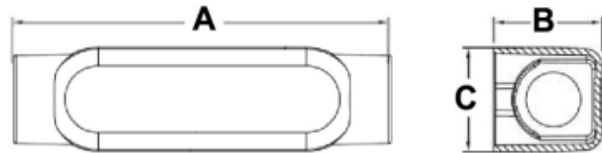

FICHA TÉCNICA

CONDUELT TIPO "LL"

	TYPE LL	CAT.NO.	CONDUIT SIZE
		ALUMINIUM	
		LLE-050	1/2"
		LLE-075	3/4"
		LLE-100	1"
		LLE-125	1 1/4"
		LLE-150	1 1/2"
		LLE-200	2"

CONDUELT TIPO "C"

	TYPE C	CAT.NO.	CONDUIT SIZE
		ALUMINIUM	
		CE-050	1/2"
		CE-075	3/4"
		CE-100	1"
		CE-125	1 1/4"
		CE-150	1 1/2"
		CE-200	2"

CONDUELT TIPO "LR"

	TYPE LR	CAT.NO.	CONDUIT SIZE
		ALUMINIUM	
		LRE-050	1/2"
		LRE-075	3/4"
		LRE-100	1"
		LRE-125	1 1/4"
		LRE-150	1 1/2"
		LRE-200	2"

FICHA TÉCNICA

CONDUELT TIPO "T"

	<p>TYPE T</p>	CAT.NO.	CONDUIT SIZE
		ALUMINIUM	
		TE-050	1/2"
		TE-075	3/4"
		TE-100	1"
		TE-125	1 1/4"
		TE-150	1 1/2"
		TE-200	2"

CONDUELT TIPO "LB"

	<p>TYPE LB</p>	CAT.NO.	CONDUIT SIZE
		ALUMINIUM	
		LBE-050	1/2"
		LBE-075	3/4"
		LBE-100	1"
		LBE-125	1 1/4"
		LBE-150	1 1/2"
		LBE-200	2"