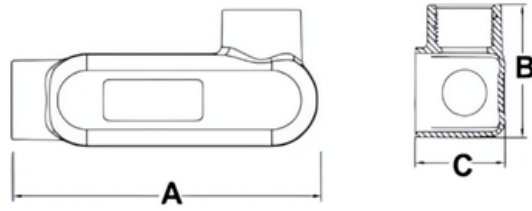

FICHA TÉCNICA

CONDUELT TIPO "LL"

	TYPE LL	CAT.NO.	CONDUIT SIZE
		ALUMINIUM	
		LLE-050	1/2"
		LLE-075	3/4"
		LLE-100	1"
		LLE-125	1 1/4"
		LLE-150	1 1/2"
		LLE-200	2"

CONDUELT TIPO "C"

	TYPE C	CAT.NO.	CONDUIT SIZE
		ALUMINIUM	
		CE-050	1/2"
		CE-075	3/4"
		CE-100	1"
		CE-125	1 1/4"
		CE-150	1 1/2"
		CE-200	2"

CONDUELT TIPO "LR"

	TYPE LR	CAT.NO.	CONDUIT SIZE
		ALUMINIUM	
		LRE-050	1/2"
		LRE-075	3/4"
		LRE-100	1"
		LRE-125	1 1/4"
		LRE-150	1 1/2"
		LRE-200	2"

FICHA TÉCNICA

CONDUELT TIPO "T"

	<p>TYPE T</p>	CAT.NO.	CONDUIT SIZE
		ALUMINIUM	
		TE-050	1/2"
		TE-075	3/4"
		TE-100	1"
		TE-125	1 1/4"
		TE-150	1 1/2"
		TE-200	2"

CONDUELT TIPO "LB"

	<p>TYPE LB</p>	CAT.NO.	CONDUIT SIZE
		ALUMINIUM	
		LBE-050	1/2"
		LBE-075	3/4"
		LBE-100	1"
		LBE-125	1 1/4"
		LBE-150	1 1/2"
		LBE-200	2"